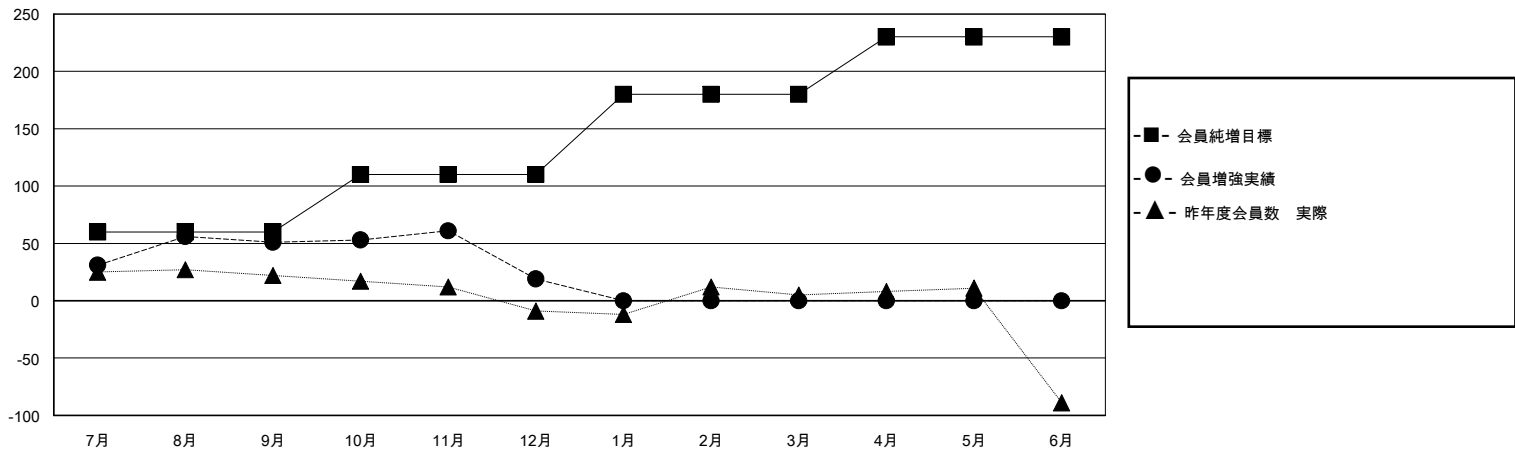

MONTHLY MEMBERSHIP PROGRESS REPORT

District 336 C

Results as of: 12/31/2023

GMT:

地域 JAPAN

GMT会則地域

クラブ				名			
結果：2023-2024				結果：2023-2024			
四半期	新クラブ目標	新クラブ	解散クラブ	四半期	会員純増目標	会員増強実績	退会者(転籍を含む)実際
7月/8月/9月	0	0	0	7月/8月/9月	60	93	38
10月/11月/12月	1	0	1	10月/11月/12月	50	34	66
1月/2月/3月	0	0	0	1月/2月/3月	70	0	0
4月/5月/6月	0	0	0	4月/5月/6月	50	0	0

新クラブ目標及び実績累計

会員目標及び実績累計

解散クラブ: 1	45 CLUBS OF 79 一名以上の新会員を登録	男女別 男性 2,315 (82.38%) 女性 495 (17.62%)
退会者 物故会員 9 クラブ解散 0 その他 95 合計 104	会員累計データを見るには、ここをクリック	世帯主/家族会員合計 573 国際会費半額の家族会員 296